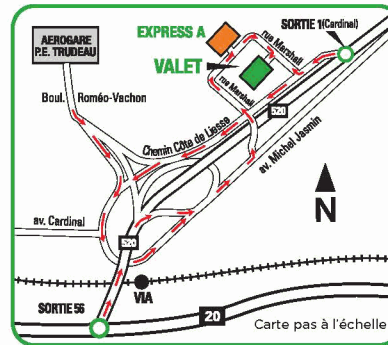

VALET 12155, chemin Côte-de-Liesse, Dorval 514-631-3359

DE L'EST : Aut. 20 Ouest, SORTIE 56, gardez toujours la droite et continuez sur Michel-Jasmin, tournez à gauche aux premiers feux de circulation, sur la rue Marshall. Prenez le pont autoroutier. - Aut. 40 Ouest, aller à Aut. 520 Ouest (Côte-de-Liesse), SORTIE 1E (Cardinal) et tournez à droite à la première intersection, sur Marshall.
DE L'OUEST : Aut. 20 Est, SORTIE 56 (même chemin que pour l'Est).
DU SUD : Aut. 15 Nord jusqu'à Aut. 20 Ouest (même chemin que pour l'Est).
DU NORD : Aut. 15 Sud jusqu'à Aut. 40 Ouest, jusqu'à Aut. 520 Ouest (même chemin que pour l'Est à partir de Côte-de-Liesse).

CONDITIONS DE STATIONNEMENT : Les tarifs montrés incluent les rabais. Les économies sont basées sur les tarifs réguliers. Les frais débutent à l'arrivée et sont basés sur une période minimale de 24 heures. Une semaine équivaut à 7 périodes consécutives de 24 heures. Limite d'un coupon par transaction de stationnement. Non valide avec tout autres rabais ou promotion. Tarifs de stationnement sujets à des suppléments. Tous les tarifs et les suppléments sont sujets aux taxes applicables. Les tarifs sont sujets à changer sans préavis. **Expire le 31 octobre 2018.**

Imprimer ce coupon
Scanner le code à barres ou
entrez le code à la sortie
pour bénéficier du rabais

993091