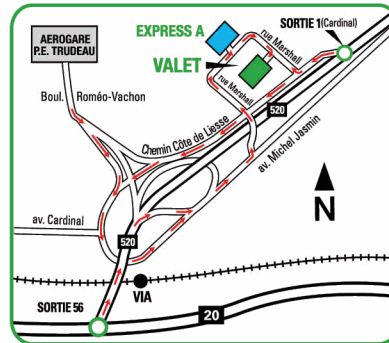

Expire le mai 31 2019

Valet « Laissez et partez »™

Économisez
50,00$

SEMAINE
109^{95$}
20,95$
Jour

Express A

Économisez
40,00$

SEMAINE
89^{95$}
17,95$
Jour

Voyages Arc-En-Ciel

Referral ID: 821

VALET 12155, chemin Côte-de-Liesse, Dorval 514-631-3359

DE L'OUEST : Aut. 20 Est, SORTIE 56 (même chemin que pour l'Est).

DU SUD : Aut. 15 Nord jusqu'à Aut. 20 Ouest (même chemin que pour l'Est).

DU NORD : Aut. 15 Sud jusqu'à Aut. 40 Ouest, jusqu'à Aut. 520 Ouest (même chemin que pour l'Est à partir de Côte-de-Liesse).

EXPRESS A 700, rue Marshall, Dorval 514-631-3359

DE L'OUEST : Aut. 20 Est, SORTIE 56 (même chemin que pour l'Est).

DU SUD : Aut. 15 Nord jusqu'à Aut. 20 Ouest (même chemin que pour l'Est).

DU NORD : Aut. 15 Sud jusqu'à Aut. 40 Ouest, jusqu'à Aut. 520 Ouest (même chemin que pour l'Est à partir de Côte-de-Liesse).

CONDITIONS DE STATIONNEMENT : Les tarifs montrés incluent les rabais. Les économies sont basées sur les tarifs réguliers. Les frais débutent à l'arrivée et sont basés sur une période minimale de 24 heures. Une semaine équivaut à 7 périodes consécutives de 24 heures. Limite d'un coupon par transaction de stationnement. Non valide avec tout autres rabais ou promotion. Tarifs de stationnement sujets à des suppléments. Tous les tarifs et les suppléments sont sujets aux taxes applicables. Les tarifs sont sujets à changer sans préavis. **Expire le 31 mai 2019.** Park'N Fly est une marque déposée de 1884901 Alberta Ltd.

Imprimer ce coupon
Scanner le code à barres ou
entrez le code à la sortie
pour bénéficier du rabais

1003777