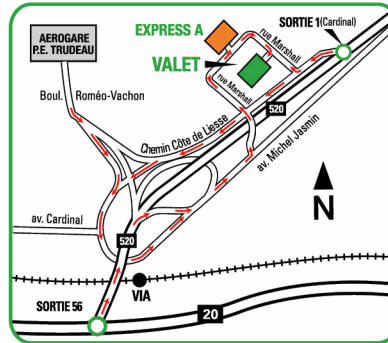

Rabais d'automne/d'hiver

Expire le mai 31 2018

Valet « Laissez et partez »™

Économisez
30,00$

SEMAINE
99⁹⁵$

19.95$
Jour

Gracieuseté de:

Voyages Arc-En-Ciel

Express A

Économisez
15,00$

SEMAINE
74⁹⁵$

14.95$
Jour

Referral ID:

821

EXPRESS A 700, rue Marshall, Dorval 514-631-3359

DE L'OUEST : Aut. 20 Est, SORTIE 56 (même chemin que pour l'Est).

DU SUD : Aut. 15 Nord jusqu'à Aut. 20 Ouest (même chemin que pour l'Est).

DU NORD : Aut. 15 Sud jusqu'à Aut. 40 Ouest, jusqu'à Aut. 520 Ouest (même chemin que pour l'Est à partir de Côte-de-Liesse).

VALET 12155, chemin Côte-de-Liesse, Dorval 514-631-3359

DE L'OUEST : Aut. 20 Est, SORTIE 56 (même chemin que pour l'Est).

DU SUD : Aut. 15 Nord jusqu'à Aut. 20 Ouest (même chemin que pour l'Est).

DU NORD : Aut. 15 Sud jusqu'à Aut. 40 Ouest, jusqu'à Aut. 520 Ouest (même chemin que pour l'Est à partir de Côte-de-Liesse).

CONDITIONS DE STATIONNEMENT : Les tarifs montrés incluent les rabais. Les économies sont basées sur les tarifs réguliers. Les frais débutent à l'arrivée et sont basés sur une période minimale de 24 heures. Une semaine équivaut à 7 périodes consécutives de 24 heures. Limite d'un coupon par transaction de stationnement. Non valide avec tout autres rabais ou promotion. Tarifs de stationnement sujets à des suppléments. Tous les tarifs et les suppléments sont sujets aux taxes applicables. Les tarifs sont sujets à changer sans préavis. **Expire le 31 mai 2018.**

Imprimer ce coupon
Scanner le code à barres ou
entrez le code à la sortie
pour bénéficier du rabais

975079