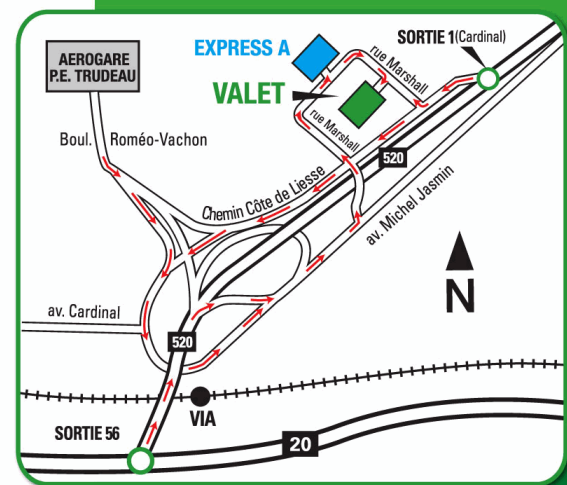

### EXPRESS A 700, rue Marshall, Dorval

DE L'EST : Aut. 20 Ouest, SORTIE 56, gardez toujours la droite et continuez sur Michel-Jasmin, tournez à gauche aux premiers feux de circulation, sur la rue Marshall. Prenez le pont autoroutier. • Aut. 40 Ouest, aller à Aut. 520 Ouest (Côte-de-Liesse), SORTIE 1E (Cardinal) et tournez à droite à la première intersection, sur Marshall.

DE L'OUEST : Aut. 20 Est, SORTIE 56 (même chemin que pour l'Est).

DU SUD : Aut. 15 Nord jusqu'à Aut. 20 Ouest (même chemin que pour l'Est).

DU NORD : Aut. 15 Sud jusqu'à Aut. 40 Ouest, jusqu'à Aut. 520 Ouest (même chemin que pour l'Est à partir de Côte-de-Liesse).

### VALET 12155, chemin Côte-de-Liesse, Dorval

DE L'EST : Aut. 20 Ouest, SORTIE 56, gardez toujours la droite et continuez sur Michel-Jasmin, tournez à gauche aux premiers feux de circulation, sur la rue Marshall. Prenez le pont autoroutier. • Aut. 40 Ouest, aller à Aut. 520 Ouest (Côte-de-Liesse), SORTIE 1E (Cardinal) et tournez à droite à la première intersection, sur Marshall.